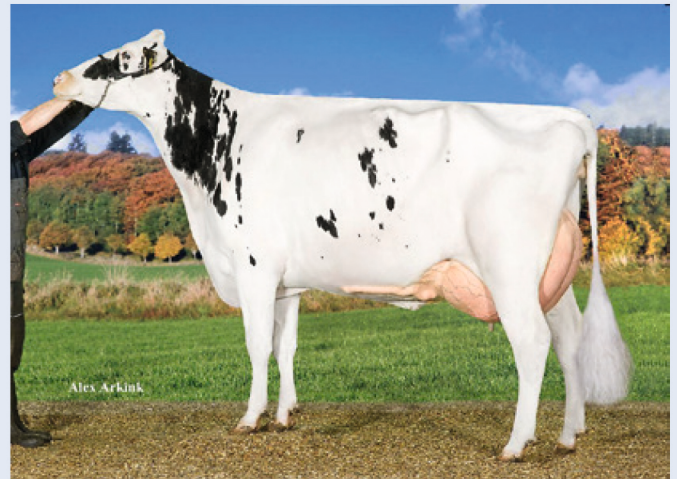

MONDAY 264760 ET

Дата рождения:
28.07.2016

Селекционер:
Dänemark

RZRobot 114

aAa 342516

Monday-Großmutter Anderstrup Snowman Heaven 3372305313

молоко, здоровье, робот

Геномный 8/2019					73%	gRZG 141
молоко кг	жир %	жир кг	белок %	белок кг		gRZM 139
+2367	-0.36	+51	-0.20	+56		

Геномный Экстерьер 67% gRZE 107

молочный тип **111** туловище **97** конечности **109** вымя **103**

		88	100	112	124	
Рост	низкое					103 высокое
Молочный характер	сухой					112 выраз.
Глубина туловища	мало					98 много
Крепость	узкий					96 сильный
Наклон таза	поднятый					104 сброс
Ширина таза	узкая					94 широкая
угол задних ног	прямые					108 саблист.
Угол копыт	мелкий					92 тупой
Скакательный сустав	грубый					106 сухой
постановка задних ног	х-форма					114 прямые
Движение	плохое					108 хорошее
Высота задн.долей	низкое					120 высокое
центральная связка	слабая					110 сильная
Расп.передн.сосков	широкое					98 близкое
Расп.задн.сосков	широкое					99 близкое
Прикр.пер.долей вым.	слабое					92 крепкое
Глубина вымени	глубокое					94 мелкое
Длина сосков	короткие					105 длинные